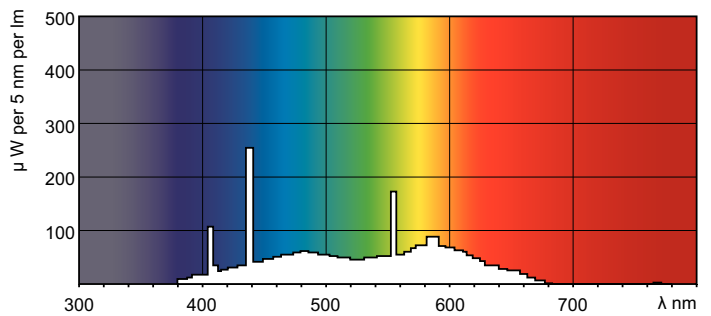

Lightcolour /54-765