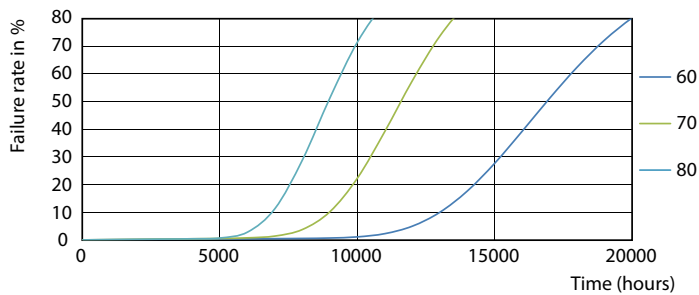

LEDtube Ecofit 16W G13 865 24D ND

Ecofit Ledtubes T8

Lifetime

LEDtube Ecofit 16W G13 840 24D ND

LEDtube Ecofit 16W G13 840 24D ND

LEDtube Ecofit 16W G13 840 24D ND

LEDtube Ecofit 16W G13 840 24D ND

LEDtube Ecofit 16W G13 840 24D ND