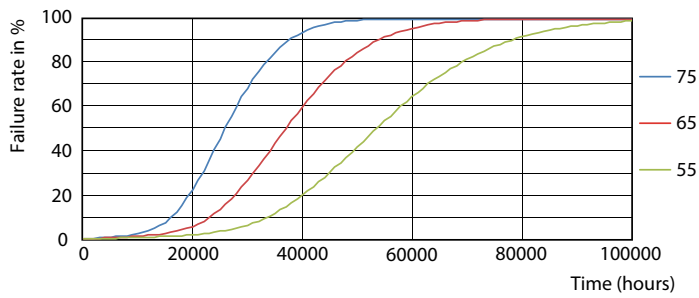

MAS LEDtube HF 1200mm UO 16W840 T8

MASTER LEDtube InstantFit HF

Photometric data

LEDtube HF 1200mm 1500mm UO T8

Lifetime

LEDtube HF 1500mm 26W G5 T5

LEDtube HF 1200mm 1500mm UO T8

LEDtube HF HO-UO 14-24W G13 830-865 T8