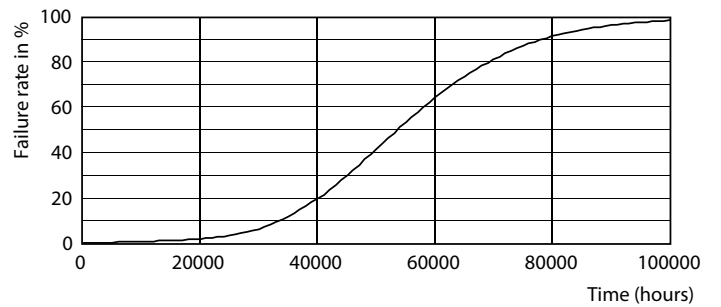

MAS LEDtube HF 1200mm UO 16W840 T8

MASTER LEDtube InstantFit HF

Photometric data

LEDtube HF 1200mm 1500mm UO T8

Lifetime

LEDtube HF 1500mm 26W G5 T5

LEDtube HF 1200mm 1500mm UO T8

LEDtube HF HO-UO 14-24W G13 830-865 T8