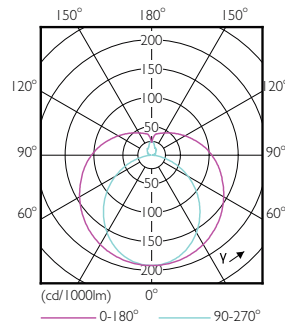

## Dimensional drawing

ESSENTIAL LEDtube 18W 865 T8 AP I G

Product	D1	D2	A1	A2	A3
CorePro LEDtube HO 1200mm 18W865T8 AP	25.7 mm	28 mm	1198 mm	1205 mm	1212 mm

## Photometric data

LEDtubes, TLED T12 120-277V 20W 6500K G13

ESSENTIAL LEDtube HO 18W G13 865 T8 AP

ESSENTIAL LEDtube HO 18W G13 865 T8 AP