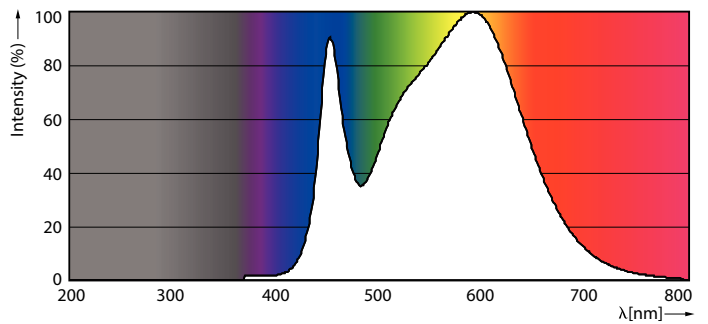

## Photometric data

23W G13 840 4000K

18W G13