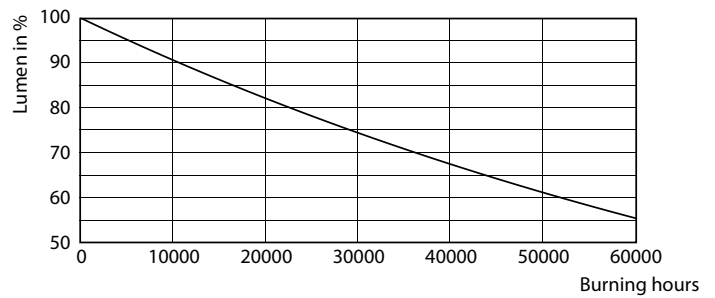

## Photometric data

18W G13 830 3000K

## Lifetime

LEDtube COR SLR 23W 30K FailureRate-LED-LED

18W G13

LEDtube COR SLR 23W 30K LumenVsTc-LMP-LMP

18W G13