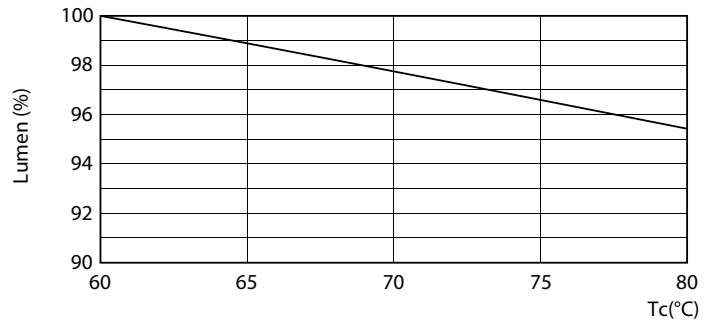

LEDtube COR SLR 23W 30K LumenVsTc-LMP-LMP