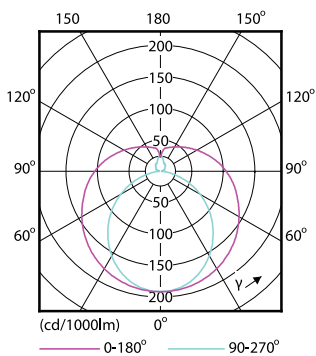

Order Code	Full Product Name	Beam		Correlated	
		Angle (Nom)	Colour Code	Colour Temperature (Nom)	Colour Rendering Index (Nom)
73206900	CorePro LEDtube 1200mm 16W865 G5 I APR	200 °	865	6500 K	80
73404900	CorePro LEDtube HO 1200mm 18W865T8 AP	240 °	865	6500 K	80

Light Technical (2/2)

Order Code	Full Product Name	Luminous Flux (Nom)
59996900	LEDtube 1200mm 16W 740 T8 AP I G	1600 lm
59998300	LEDtube 1200mm 16W 765 T8 AP I G	1600 lm
64603800	LEDtube 600mm 8W 740 T8 AP I G	800 lm
64605200	LEDtube 600mm 8W 765 T8 AP I G	800 lm

Order Code	Full Product Name	Luminous Flux (Nom)
73200700	CorePro LEDtube 600mm 8W865 G5 I APR	1050 lm
73206900	CorePro LEDtube 1200mm 16W865 G5 I APR	2100 lm
73404900	CorePro LEDtube HO 1200mm 18W865T8 AP	2100 lm

Temperature

Order Code	Full Product Name	T-Case Maximum (Nom)
59996900	LEDtube 1200mm 16W 740 T8 AP I G	60 °C
59998300	LEDtube 1200mm 16W 765 T8 AP I G	60 °C
64603800	LEDtube 600mm 8W 740 T8 AP I G	60 °C
64605200	LEDtube 600mm 8W 765 T8 AP I G	60 °C
73200700	CorePro LEDtube 600mm 8W865 G5 I APR	70 °C
73206900	CorePro LEDtube 1200mm 16W865 G5 I APR	70 °C
73404900	CorePro LEDtube HO 1200mm 18W865T8 AP	65 °C