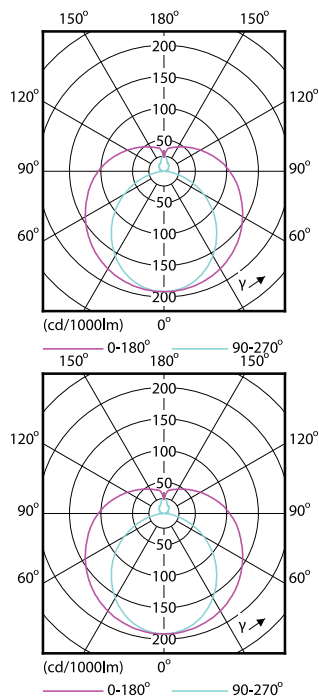

Order Code	Full Product Name	Beam		Correlated	
		Angle (Nom)	Colour Code	Colour Temperature (Nom)	Colour Rendering Index (Nom)
73206900	CorePro LEDtube 1200mm 16W865 G5 I APR	200 °	865	6500 K	80
73404900	CorePro LEDtube HO 1200mm 18W865T8 AP	240 °	865	6500 K	80

Light Technical (2/2)

Order Code	Full Product Name	Luminous Flux (Nom)
59996900	LEDtube 1200mm 16W 740 T8 AP I G	1600 lm
59998300	LEDtube 1200mm 16W 765 T8 AP I G	1600 lm
64603800	LEDtube 600mm 8W 740 T8 AP I G	800 lm
64605200	LEDtube 600mm 8W 765 T8 AP I G	800 lm

Order Code	Full Product Name	Luminous Flux (Nom)
73200700	CorePro LEDtube 600mm 8W865 G5 I APR	1050 lm
73206900	CorePro LEDtube 1200mm 16W865 G5 I APR	2100 lm
73404900	CorePro LEDtube HO 1200mm 18W865T8 AP	2100 lm

Temperature

Order Code	Full Product Name	T-Case Maximum (Nom)
59996900	LEDtube 1200mm 16W 740 T8 AP I G	60 °C
59998300	LEDtube 1200mm 16W 765 T8 AP I G	60 °C
64603800	LEDtube 600mm 8W 740 T8 AP I G	60 °C
64605200	LEDtube 600mm 8W 765 T8 AP I G	60 °C
73200700	CorePro LEDtube 600mm 8W865 G5 I APR	70 °C
73206900	CorePro LEDtube 1200mm 16W865 G5 I APR	70 °C
73404900	CorePro LEDtube HO 1200mm 18W865T8 AP	65 °C