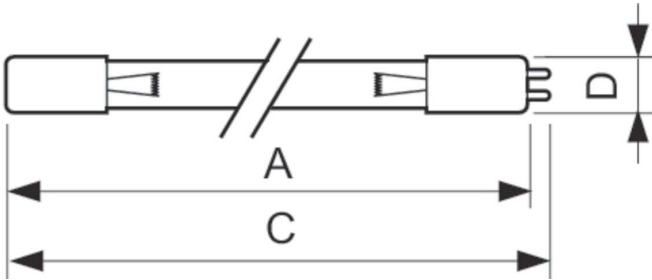

TUV TL Mini

Versions

4 pins single ended

TUV G5

Dimensional drawing

Product	D (max)	C (max)	A (max)
TUV 16W 4P SE UNP/32	19 mm	328 mm	320.3 mm
TUV 25W - 4P SE UNP/32	19.3 mm	556.6 mm	548.9 mm
TUV 11W 4P SE UNP/32	19 mm	251.8 mm	244.1 mm

Product	D (max)	B (max)	B (min)	C (max)	A (max)
TUV 11W FAM/10X25BOX	16 mm	219.2 mm	216.8 mm	226.3 mm	212.1 mm
TUV 6W FAM/10X25BOX	16 mm	219.2 mm	216.8 mm	226.3 mm	212.1 mm
TUV 4W FAM/10X25BOX	16 mm	143 mm	140.6 mm	150.1 mm	135.9 mm
TUV 8W FAM/10X25BOX	16 mm	295.4 mm	293 mm	302.5 mm	288.3 mm
TUV 16W FAM/10X25BOX	16 mm	295.4 mm	293 mm	302.5 mm	288.3 mm