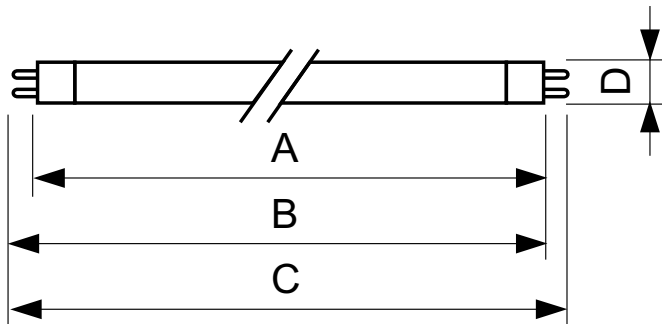

TUV TL Mini

Versions

4 pins single ended

TUV G5

Dimensional drawing

Product	D (max)	C (max)	A (max)
TUV 16W 4P SE UNP/32	19 mm	328 mm	320.3 mm
TUV 25W - 4P SE UNP/32	19.3 mm	556.6 mm	548.9 mm
TUV 11W 4P SE UNP/32	19 mm	251.8 mm	244.1 mm

Product	D (max)	B (max)	B (min)	C (max)	A (max)
TUV 11W FAM/10X25BOX	16 mm	219.2 mm	216.8 mm	226.3 mm	212.1 mm
TUV 6W FAM/10X25BOX	16 mm	219.2 mm	216.8 mm	226.3 mm	212.1 mm
TUV 4W FAM/10X25BOX	16 mm	143 mm	140.6 mm	150.1 mm	135.9 mm
TUV 8W FAM/10X25BOX	16 mm	295.4 mm	293 mm	302.5 mm	288.3 mm
TUV 16W FAM/10X25BOX	16 mm	295.4 mm	293 mm	302.5 mm	288.3 mm