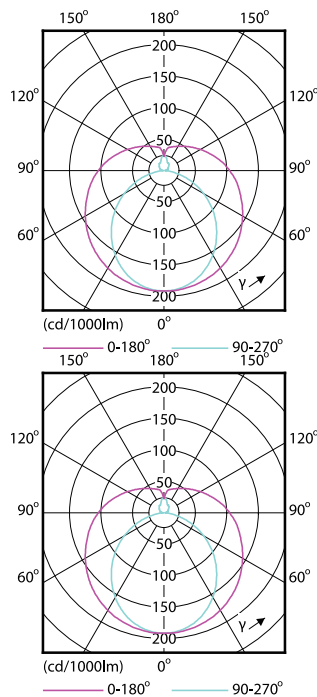

Order Code	Full Product Name	Colour Code	Correlated Colour Temperature (Nom)	Colour Rendering Index (Nom)	Luminous Flux (Nom)
69710500	Ecofit LEDtube 1500mm 20W 865 T8 I	865	6500 K	80	2000 lm
59607100	LEDtube 1500mm 20W 740 T8 AP SL G	740	4000 K	70	2000 lm
59609500	LEDtube 1500mm 20W 765 T8 AP SL G	765	6500 K	70	2000 lm
62458300	ECOFIT LEDtube 1200mm 16W 765 T8 CT G WV	765	6500 K	70	1600 lm
62462000	ECOFIT LEDtube 600mm 8W 765 T8 CT G WV	765	6500 K	70	800 lm

Temperature

Order Code	Full Product Name	T-Case Maximum (Nom)
52501200	LEDtube 1200mm 16W 740 T8 AP C G	60 °C
52503600	LEDtube 1200mm 16W 765 T8 AP C G	60 °C
52505000	LEDtube 600mm 8W 740 T8 AP C G	60 °C
69700600	Ecofit LEDtube 1200mm 16W 840 T8 I	55 °C
69702000	Ecofit LEDtube 1200mm 16W 865 T8 I	55 °C
59526500	Ecofit LEDtube 600mm 8W 840 T8	55 °C
69704400	Ecofit LEDtube 600mm 8W 840 T8 I	55 °C
69706800	Ecofit LEDtube 600mm 8W 865 T8 I	55 °C
69708200	Ecofit LEDtube 1500mm 20W 840 T8 I	60 °C
59532600	Ecofit LEDtube 1500mm 20W 865 T8	60 °C
69710500	Ecofit LEDtube 1500mm 20W 865 T8 I	60 °C
59607100	LEDtube 1500mm 20W 740 T8 AP SL G	45 °C
59609500	LEDtube 1500mm 20W 765 T8 AP SL G	45 °C
62458300	ECOFIT LEDtube 1200mm 16W 765 T8 CT G WV	70 °C
62462000	ECOFIT LEDtube 600mm 8W 765 T8 CT G WV	70 °C