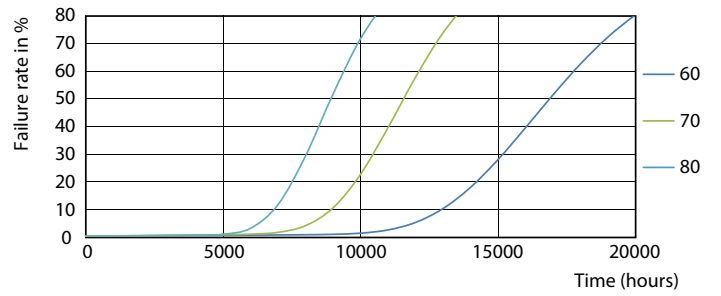

TLED 600mm 2ft T8 8W-18W 4000K G13 ND

Photometric data

LEDtube 600mm 8W 740 T8 CN I G

LEDtube 600mm 8W 765 T8 CN I G

LEDtube 600mm 8W G13 T8 740 800lm AP C G

Ecofit Ledtubes T8

Lifetime

LEDtube 16W G13 740 T8 AP I G