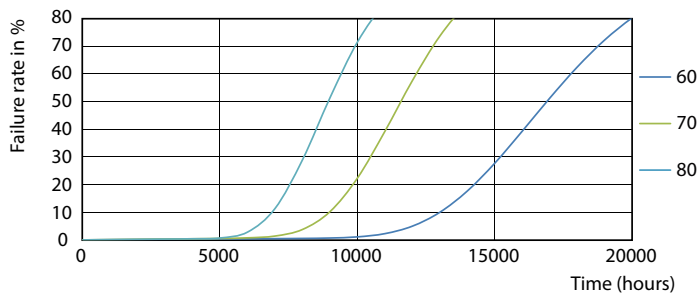

LEDtube Ecofit 16W G13 840 24D ND