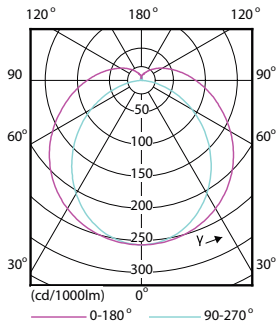

## Dimensional drawing

TLED 4ft 24W-58W 3700lm 160D 4000K G13ND

Product	D1	D2	A1	A2	A3
MASTER LEDtube 1500mm UO 24W 840 T8	25.78 mm	28 mm	1498.7 mm	1505.8 mm	1512.9 mm

## Photometric data

LEDtube 1500mm UO 24W 840 T8

LEDtube 1500mm UO 24W 840 T8

## Photometric data

LEDtube 600mm 1200mm 1500mm UO T8