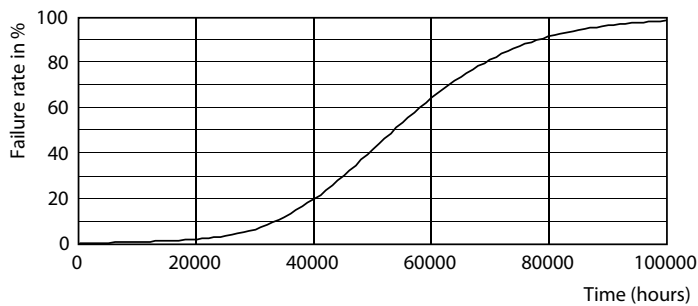

MAS LEDtube HF 1500mm UO 24W840 T8

MASTER LEDtube InstantFit HF

Photometric data

LEDtube HF 1200mm 1500mm UO T8

Lifetime

LEDtube HF 1500mm HO-UO 20-24W G13 830-865 T8

LEDtube HF 1500mm 26W G5 T5

LEDtube HF 1200mm 1500mm UO T8