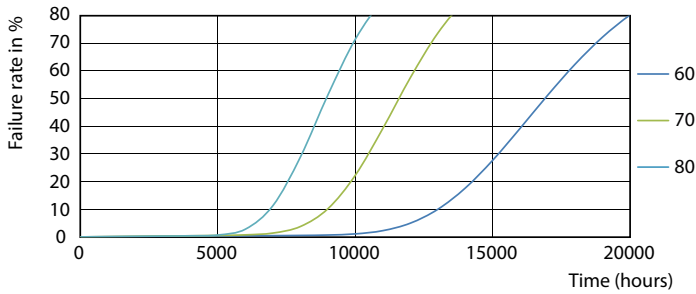

LEDtube Ecofit 16W G13 840 24D ND