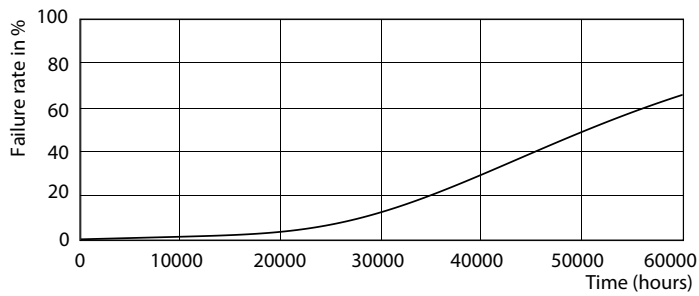

LEDtube 1500mm 36W G5 865 5600lm

MASTER LEDtube InstantFit HF T5

Photometric data

LEDtube 1200mm 26W G5

Lifetime

LEDtube 1500mm 36W G5 5600lm

LEDtube 1500mm 36W G5 5600lm

LEDtube 1500mm 36W G5 5600lm