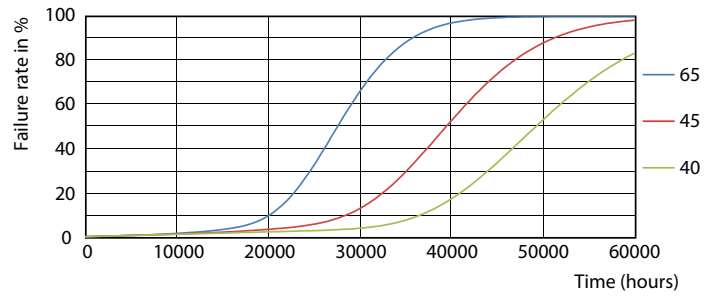

LEDtube 1200mm 16-5W G5 840 2500lm

MASTER LEDtube InstantFit HF T5

Photometric data

LEDtube 600mm 8W G5 830 1000lm

Lifetime

LEDtube 600mm 8W G5 830 1000lm

LEDtube 600mm 8W G5 830 1000lm

LEDtube 600mm 8W G5 830 1000lm