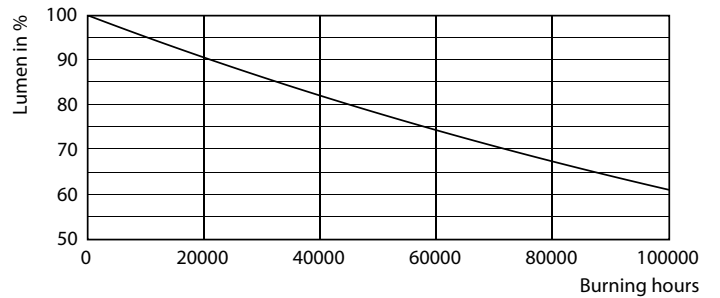

## Lifetime

TLED\_220-240V\_G13-FailureRate

TLED\_220-240V\_G13-LifetimeVsTc

TLED\_220-240V\_G13-LumenVsTc

TLED\_220-240V\_G13