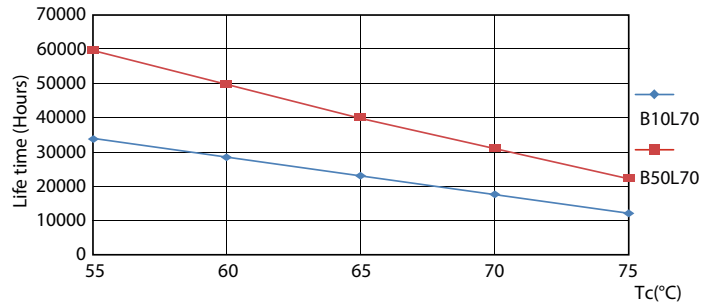

TLED_220-240V_G13-LifetimeVsTc