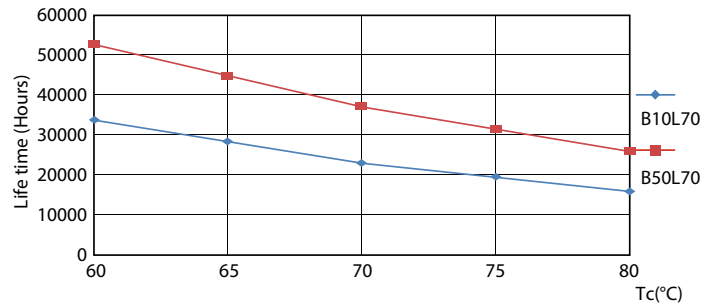

LEDtube 220-240V G13

Master Value LEDtube T8

Photometric data

LEDtube 220-240V G13 6500k

Lifetime

LEDtube 220-240V G13 LumenVsTc

LEDtube 220-240V G13

LEDtube 220-240V G13