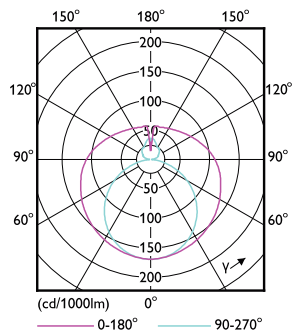

Dimensional drawing

Product	D1	D2	A1	A2	A3
MASTER LEDtube VLE 1200mm HO 14W 865 T8	25.8 mm	28 mm	1198.2 mm	1205.3 mm	1212.4 mm

TLED 4ft 220-240V 14-36W2100lm 6500K G13

Photometric data

LEDtube 220-240V G13 4ft 2100lm 6500k